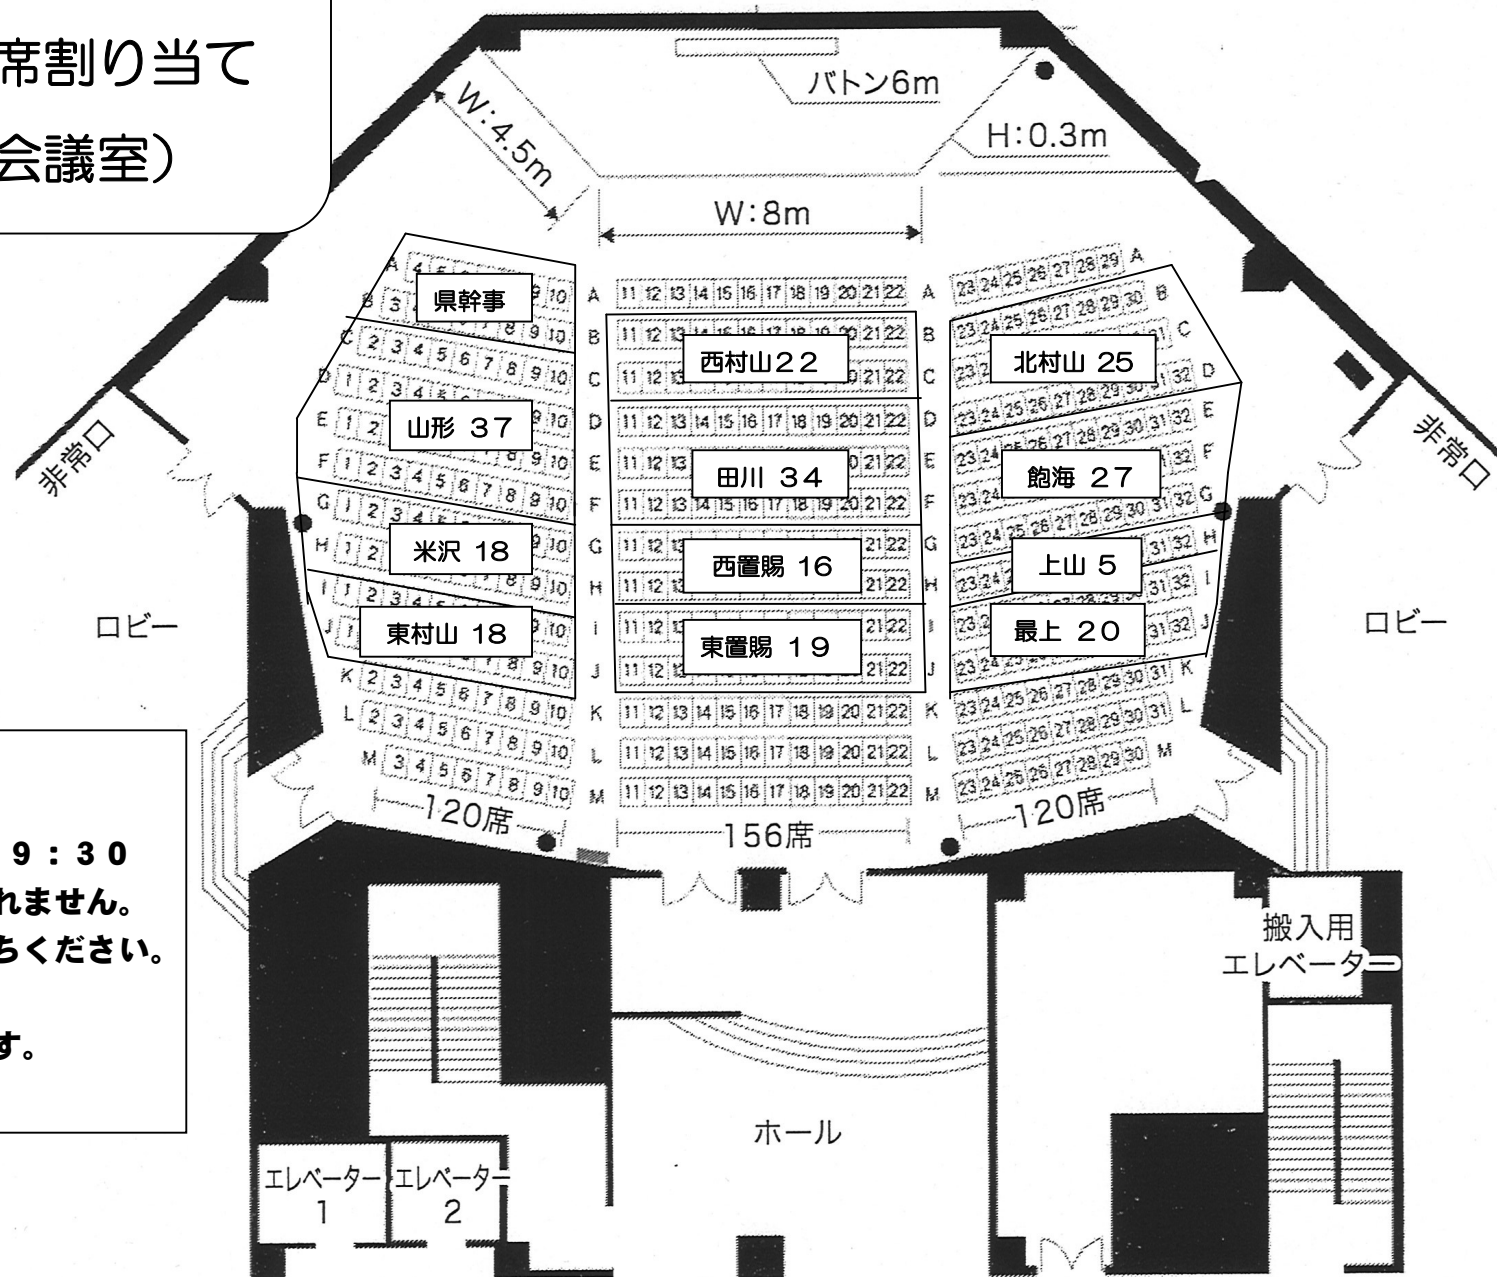

# 第72回県連小研究協議会

全体会場、座席割り当て

(2F・大会議室)

## 連絡

① 一般会員の皆様は、9:30  
まで、全体会場に入れません。  
交流サロン等でお待ちください。

② 9:50 着席完了です。