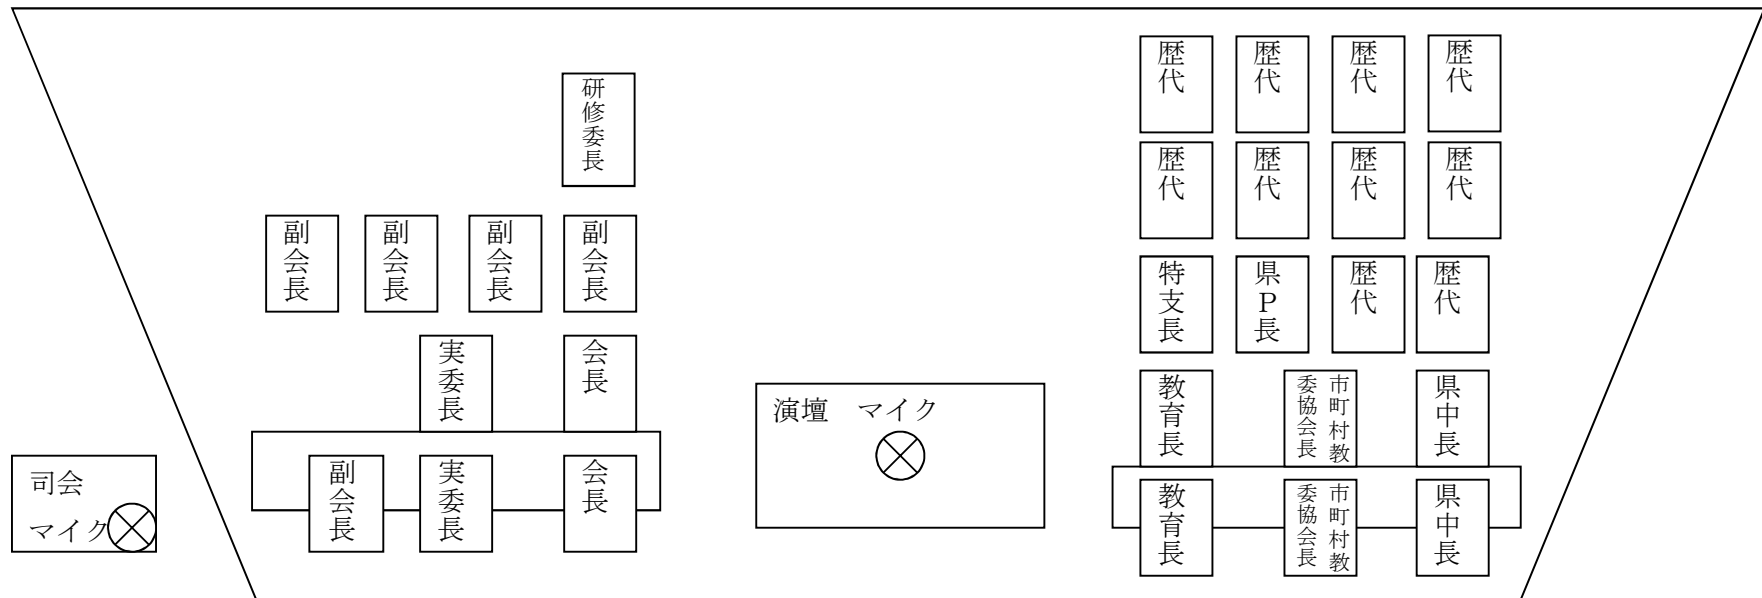

全体会 舞台図

会長  
 実行委員長  
 副会長 5  
 (次期開催地区実行委員長含む)  
 研修委員長

来賓 県教育長 市町村教委協議会会長  
 県中学校長会長 特別支援学校校長会長  
 県PTA会長 歴代県連小会長